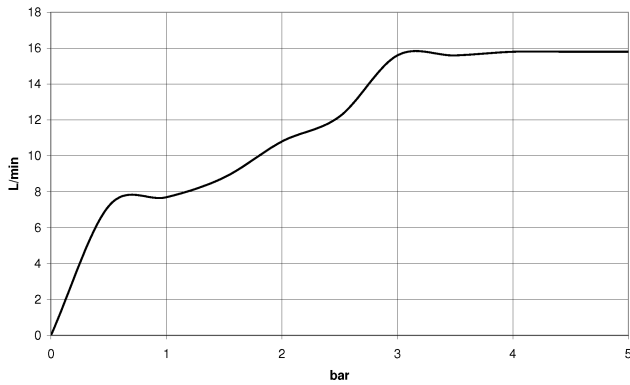

IMO

ST 050 204 8070  
mm [inches]

**Flow rate chart**

**Certificates**

DVGW\_DW-  
6517DN0129.

LGA\_29983.

WRAS\_2009011.

ST 050 204 8979